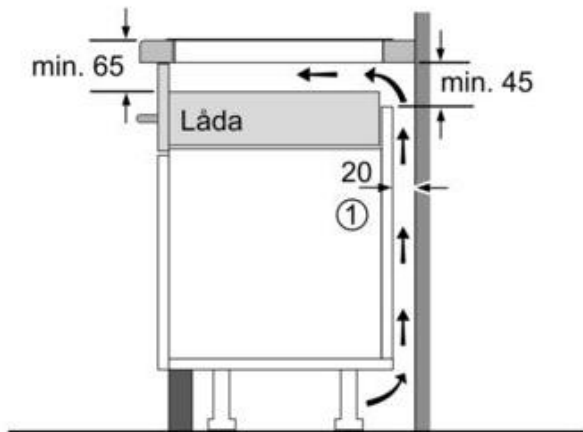

Tímastillir fyrir hverja hellu og áminningarklukka.

Eftirhitagaumljós fyrir hverja hellu.

Skjár sýnir orkunotkun.

Heildarafl: 6900 W.

studioLine

Smíðamál

ED 677FSB5E

Tækjamál (h x b x d): 5,1 x 60,2 x 52 sm.

Innbyggingarmál (h x b x d): 5,1 x 56 x 49 - 50 sm.

① Det måste finnas en ventilationsspringa.

Mått i mm

* Minimiavstånd från hällens ursågning till vägg
** Inbyggnadsdjup
*** Ev. mer vid underbyggd ugn; se ugnens måttanvisningar

Mått i mm

① Det måste finnas en ventilationsspringa

Mått i mm

Mått i mm