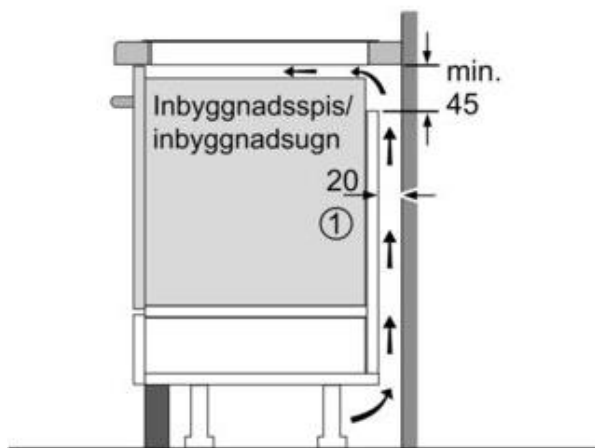

Spanhelluborð

ED 677FSB5E

iQ500

Með svörtum stálhliðum og slípuðum framkanti (comfortDesign).

Fjórar spanhellur.

Snertisleði.

combiZone-svæði: Tvær hellur sem má nota í sitt hvoru lagi eða saman fyrir stærri ílát.

Tímastillir fyrir hverja hellu og áminningarklukka.

Eftirhitagaumljós fyrir hverja hellu.

Skjár sýnir orkunotkun.

Heildarafl: 6900 W.

studioLine

Smíðamál

ED 677FSB5E

Tækjamál (h x b x d): 5,1 x 60,2 x 52 sm.

Innbyggingarmál (h x b x d): 5,1 x 56 x 49 - 50 sm.

① Det måste finnas en ventilationsspringa.

Mått i mm

* Minimiavstånd från hällens ursågning till vägg
** Inbyggnadsdjup
*** Ev. mer vid underbyggd ugn; se ugnens måttanvisningar

Mått i mm

① Det måste finnas en ventilationsspringa

Mått i mm

Mått i mm