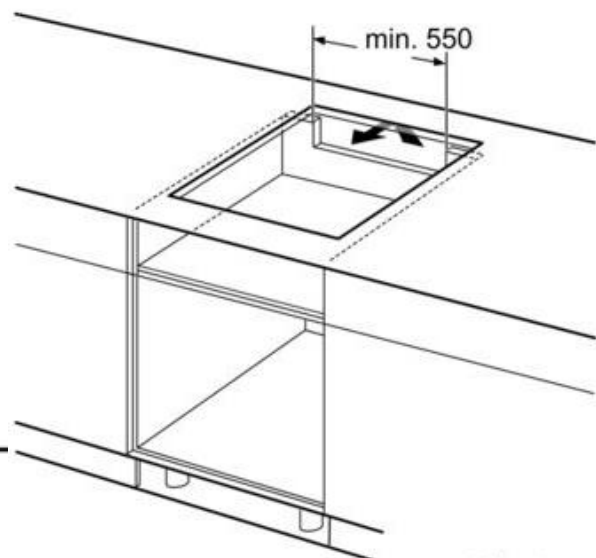

Tímastillir fyrir hverja hellu og áminningarklukka.

Eftirhitagaumljós fyrir hverja hellu.

Skjár sýnir orkunotkun.

Heildarafl: 6900 W.

studioLine

Smíðamál

ED 677FSB5E

Tækjamál (h x b x d): 5,1 x 60,2 x 52 sm.

Innbyggingarmál (h x b x d): 5,1 x 56 x 49 - 50 sm.

① Det måste finnas en ventilationsspringa.

Mått i mm

* Minimiavstånd från hällens ursågning till vägg
** Inbyggnadsdjup
*** Ev. mer vid underbyggd ugn; se ugnens måttanvisningar

Mått i mm

① Det måste finnas en ventilationsspringa

Mått i mm

Mått i mm