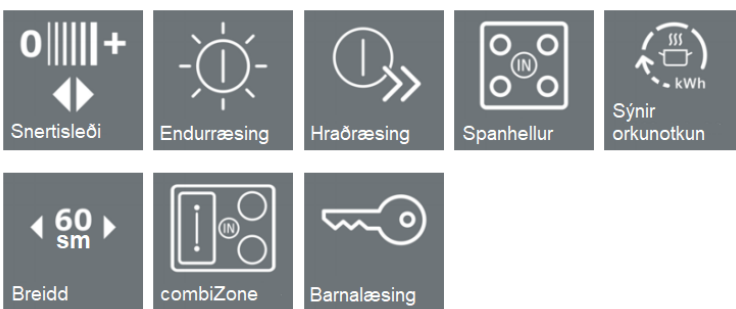

Spanhelluborð

ED 677FSB5E

iQ500

Með svörtum stálhliðum og slípuðum framkanti (comfortDesign).

Fjórar spanhellur.

Snertisleði.

combiZone-svæði: Tvær hellur sem má nota í sitt hvoru lagi eða saman fyrir stærri ílát.

powerMove: Hellan skiptist í tvö ólík hitasvæði.

powerBoost: Aflaukaaðgerð möguleg á öllum hellum.

Hraðstilling: Kviknar sjálfkrafa á hellu þegar pottur er settur á hana (quickStart).

Hnappur til að endurræsa.

Tímastillir fyrir hverja hellu og áminningarklukka.

Eftirhitagaumljós fyrir hverja hellu.

Skjár sýnir orkunotkun.

Heildarafl: 6900 W.

studioLine

Smíðamál

ED 677FSB5E

Tækjamál (h x b x d): 5,1 x 60,2 x 52 sm.