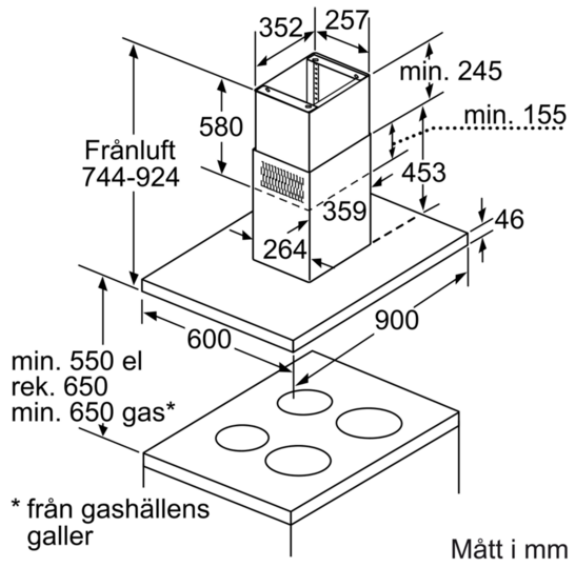

Eyjuháfur

LF 97BB532

Breidd: 90 sm.

Gufugleypir úr stáli til að festa í loft yfir eldunareyjum.

Fyrir útblástur eða umloftun.

Hámarksafköst: 740 m³/klst.

Einstaklega hljóðlátur: mest 52 dB (re 1 pW) sem er sambærilegt og 38 dB (A) re 20 µPa.

Aukahlutir:

- Startsett: LZ 53850.
- „cleanAir“ startsett: LZ 57600.

Tækjamál (h x b x d):

74,4 - 92,4; 74,4 - 104,4 x 90 x 60 sm.

10 ára
ábyrgð á
iQdrive
mótörnum.

Smíðamál

LF 97BB532

Fyrir útblástur: