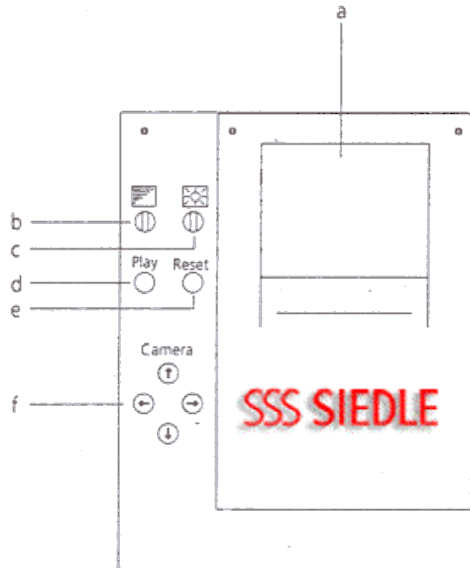

DYRASÍMABÚNAÐUR

Skýringar á hnöppum skjás
dyrasímakerfis:

- a. Skjár
- b. Skerpustilling
- c. Birtustig
- d. Kveikt á skjá
- e. Slökkt á skjá
- f. Stýring myndavélar (upp, niður,
vinstri, hægri)

Smith og Norland hf.
Nóatúni 4
Sími: 520 3000
www.sminor.is