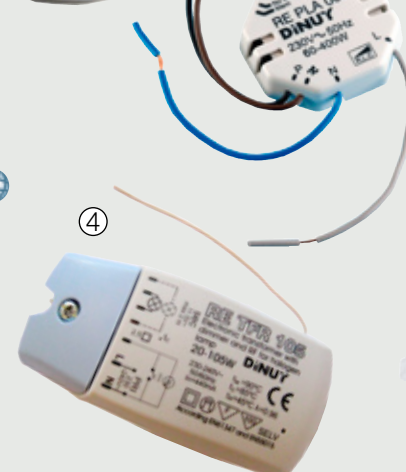

3 Ljósdeyfir DYRE PLA 000

- Tengist í rofadós, á bak við þrýstirofa
- Stýrt af þrýstirofa
- Ætlaður fyrir gló- og halógenperur (R-, L- og C-álag)
- Hámarksálag: 400 W

4 Spennubreytir DYTFR 105

- Rafeindaspennubreytir með innbyggðum ljósdeyfi fyrir halógenperur
- Stýrt með sendi, annaðhvort með rafhlöðu eða fyrir 230 V (EM TFR 001 eða EM TFR 002)
- Hámarksálag: 105 W
- Mögulegt er að tengja tvo saman