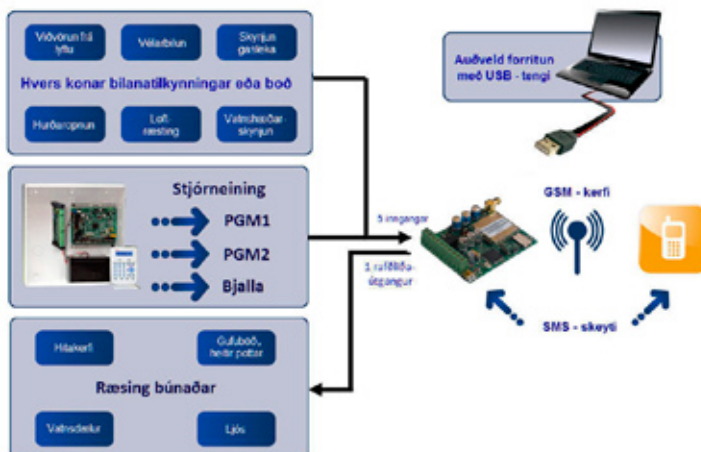

Að virkja EPIR-öryggiseininguna er einfalt:

SIM-kort sett í

Eining tengd við rafmagn

Forritun framkvæmd og einingin er tilbúin til notkunar

Búnaður þessi er samsettur úr einingunni sjálfri, spennugjafa og loftneti. Auk þess fylgja með notkunarleiðbeiningar.

#### Tæknilegar upplýsingar:

900/1800 MHz GSM-eining  
Spenna: 15 V DC  
Stærð: 104 x 60 x 33 mm  
Leyfilegur umhverfishiti: -10 upp í +40° C

Þetta tákn vísar á lífandi slóð.

### GSM-fjarstýrieining

með sjálfveljara - ESIM 151

Helsta virkni ESIM 151 einingarinnar er að vinna sem viðbót við hvers konar stjórneiningar og öryggiskerfi en hún getur jafnframt unnið sem sjálfstæð eining. Ef inngangsmarki verður virkt er neyðarnúmer valið og SMS-skeyti sent í fyrirfram ákveðið númer (eitt eða fleiri).